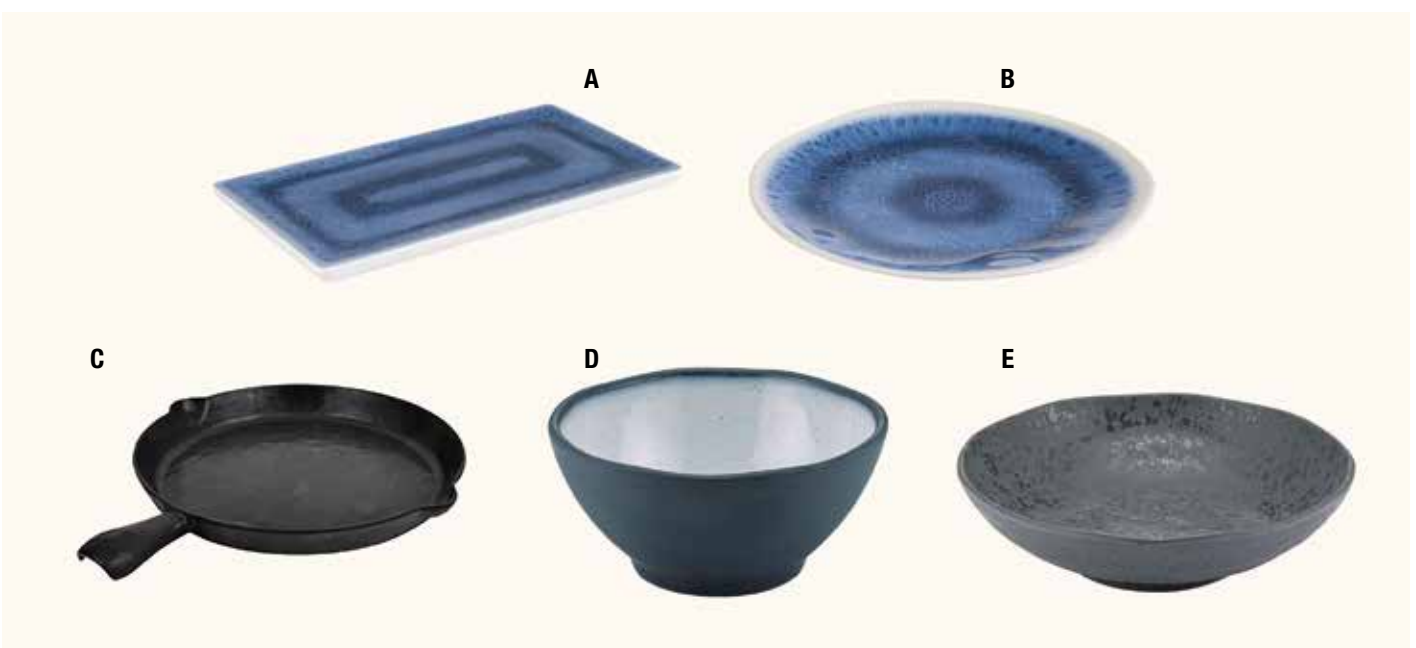

DIVERSE SCHALEN / BACS DIVERS

Beschreibung/Description	Farbe/Couleur	Dimension	Art.-Nr./Réf.	Material/Matériel
A Tablett / Plateau GN 2/4 BLUE OCEAN	blau/bleu	530x162x20 mm	153.84673.00	Melamin/Mélatamine
B Teller rund / Assiette ronde BLUE OCEAN	blau/bleu	ø 265x20 mm	153.84675.00	Melamin/Mélatamine
C Servierpfanne / Poêle à servir SKILLET	schwarz/noir	330x276x35 mm	130.3533.17	Melamin/Mélatamine
D Schüssel / Saladier MARL	blau/bleu 0.8 l	170x170x80 mm	130.4606.50	Melamin/Mélatamine
E Schüssel / Saladier MINERAL	grau/gris 1.3 l	240x240x50 mm	130.4708.50	Melamin/Mélatamine