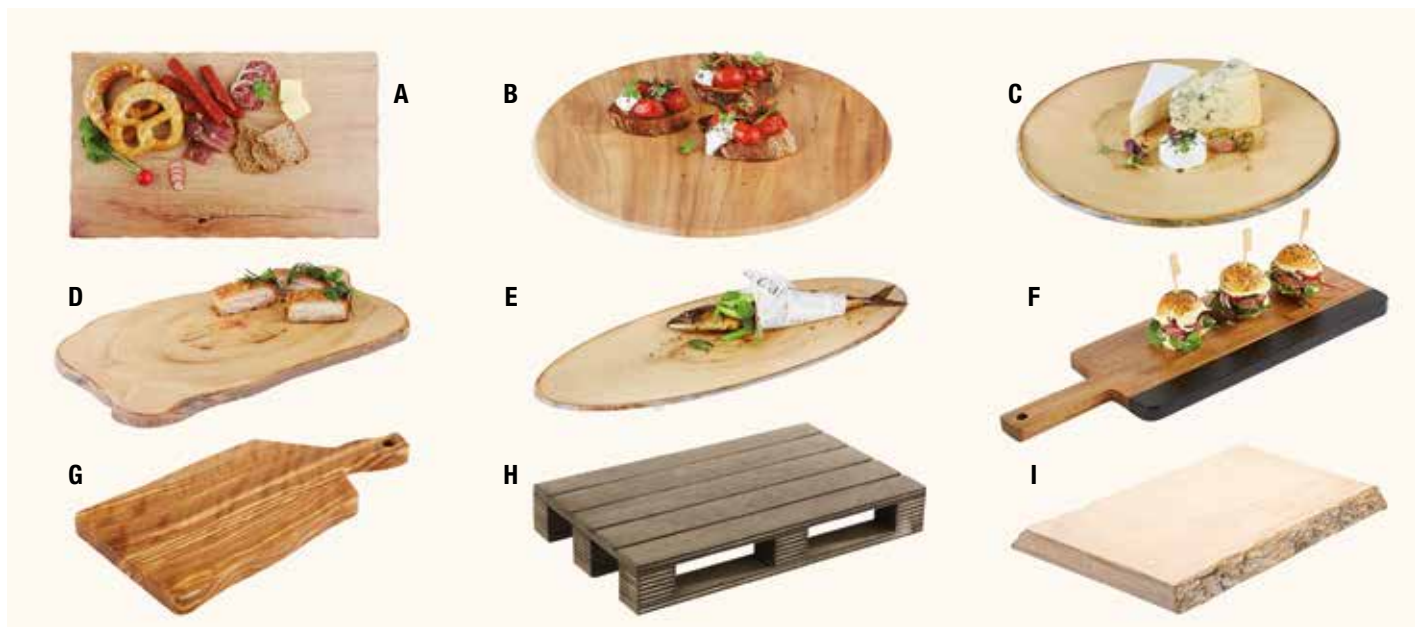

* Lieferfrist auf Anfrage / Livraison sur demande