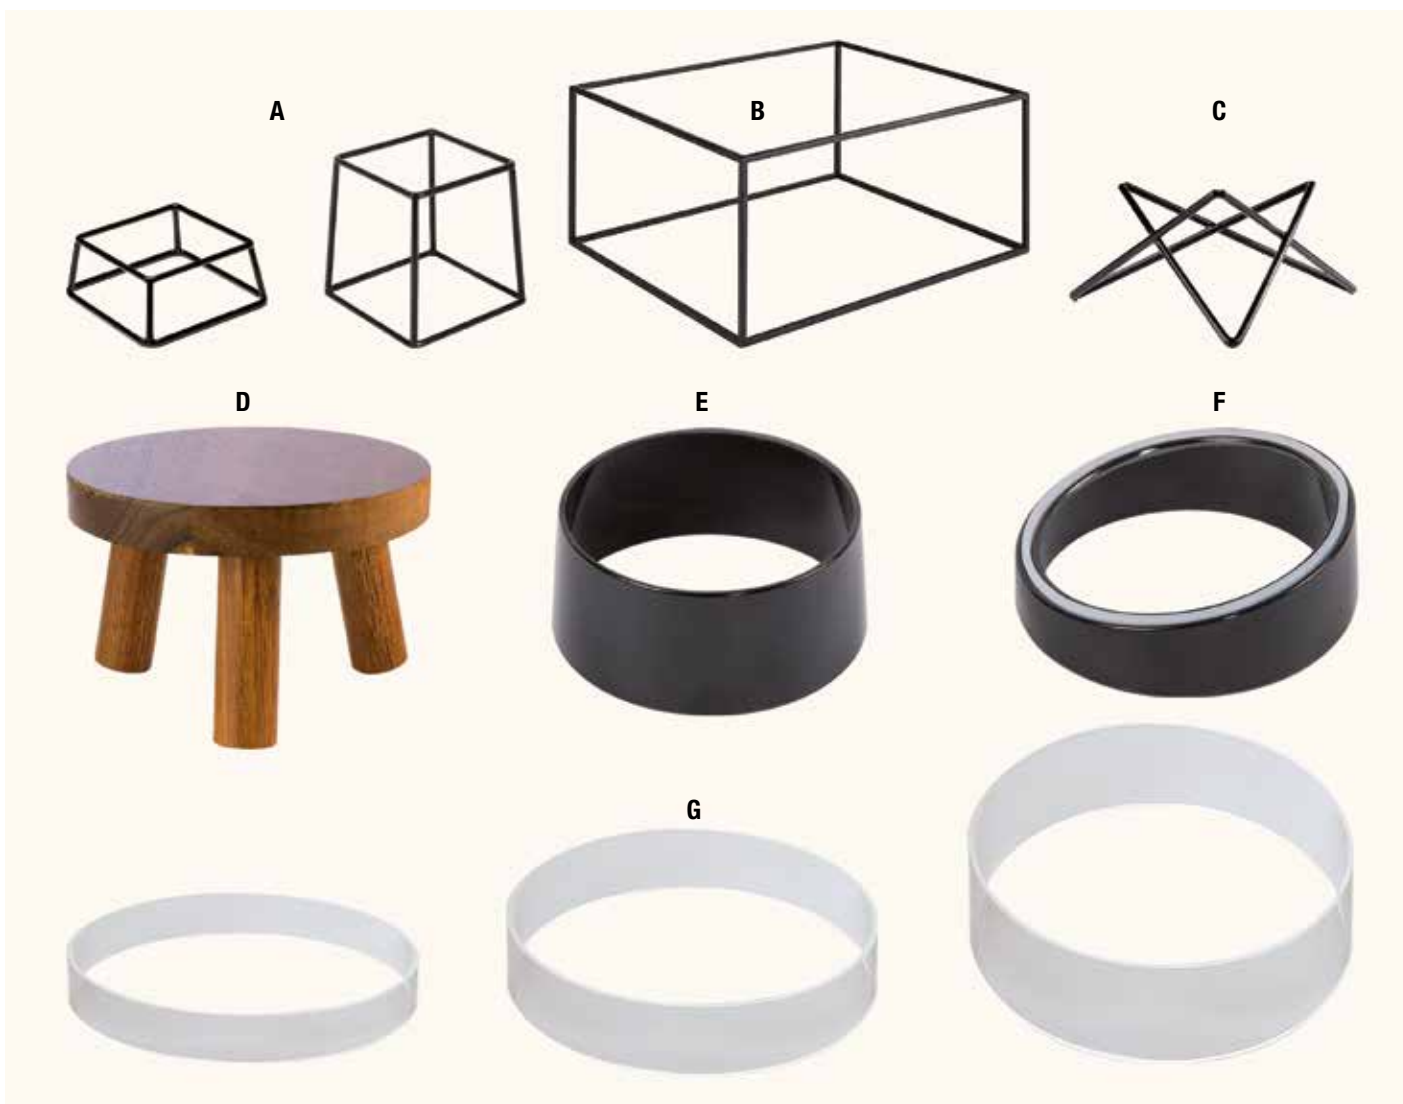

Beschreibung/Description	Farbe/Couleur	Dimension	Art.-Nr./Réf.	Material/Matériel
A Buffet-Ständer antirutsch MULTI Présentoir buffet antiglisse MULTI	schwarz/noir	180x180x80 mm	153.33250.00	Metall-Gummierung Métal-plastique
	schwarz/noir	180x180x100 mm	153.33251.00	Metall-Gummierung Métal-plastique
	schwarz/noir	180x180x180 mm	153.33252.00	Metall-Gummierung Métal-plastique
B Buffet-Ständer GN 1/2 GN 1/4 ASIA PLUS Présentoir buffet GN 1/2 GN 1/4 ASIA PLUS	schwarz/noir	325x265 mm	153.15505.17*	Metall/Edelstahl Métal/acier inoxydable
C Buffet-Ständer antirutsch PRISMA Présentoir buffet antiglisse PRISMA	schwarz/noir	∅ 200x105 mm	153.33272.17*	Metall-Gummierung Métal-plastique
D Buffet-Ständer rund/Présentoir ronde	braun/brune	∅ 250x150 mm	153.33256.00*	Akazie/Acacia
E Thekenring/Surélévateur	schwarz/noir	∅ 109x50 mm	130.117.17	Melamin/Mélamine
F Thekenring schräg/Surélévateur incliné	schwarz/noir	∅ 90x30 mm	130.114.17	Melamin/Mélamine
G Thekenringe/Surélévateurs	transparent/transparent	∅ 100x40 mm	154.500104.70	Acryl
	transparent/transparent	∅ 100x60 mm	154.500106.70*	Acryl
	transparent/transparent	∅ 200x20 mm	154.500202.70	Acryl
	transparent/transparent	∅ 200x40 mm	154.500204.70	Acryl
	transparent/transparent	∅ 200x60 mm	154.500206.70	Acryl
	transparent/transparent	∅ 200x125 mm	154.500212.70*	Acryl