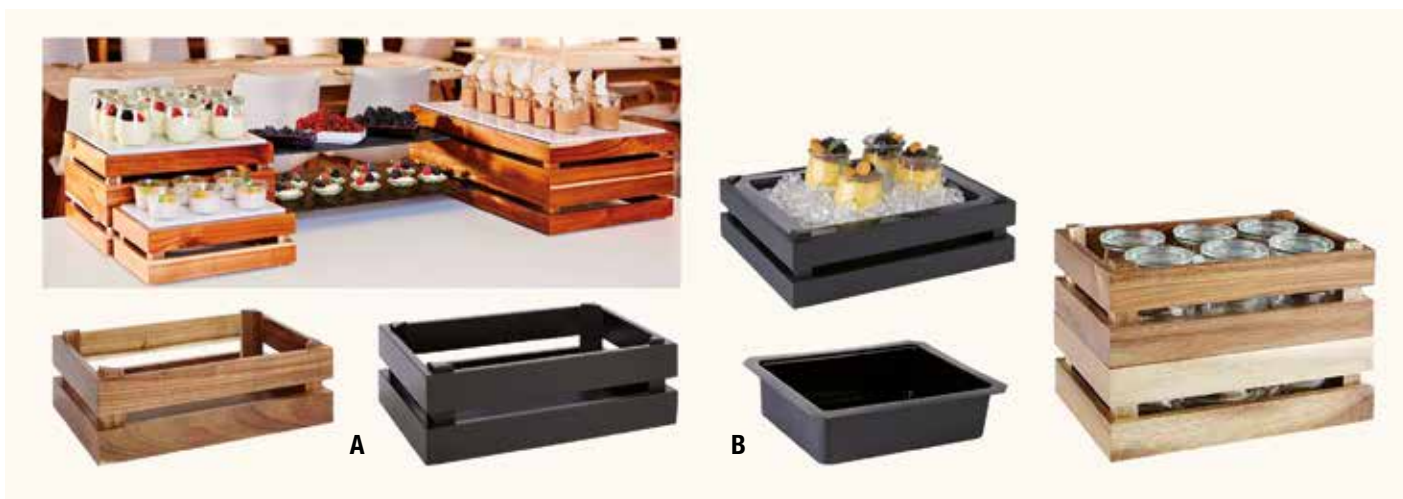

ERHÖHUNGEN / SURÉLÉVATEURS 'SUPERBOX'

Beschreibung/Description	Farbe/Couleur	Dimension	Art.-Nr./Réf.	Material/Matériel
A SUPERBOX GN1/2	braun/brune	350x290x105 mm	153.11621.00	Akazie/Acacia
SUPERBOX GN1/2	schwarz/noir	350x290x105 mm	153.11627.17	Akazie/Acacia
SUPERBOX GN1/4	braun/brune	290x185x105 mm	153.11622.00*	Akazie/Acacia
SUPERBOX GN1/4	schwarz/noir	290x185x105 mm	153.11628.17*	Akazie/Acacia
SUPERBOX GN2/4	braun/brune	555x185x105 mm	153.11623.00*	Akazie/Acacia
B Einsatz zu/Insert pour SUPERBOX GN1/2	schwarz/noir	325x265x85 mm	153.11617.17*	PC

* Lieferfrist auf Anfrage / Livraison sur demande