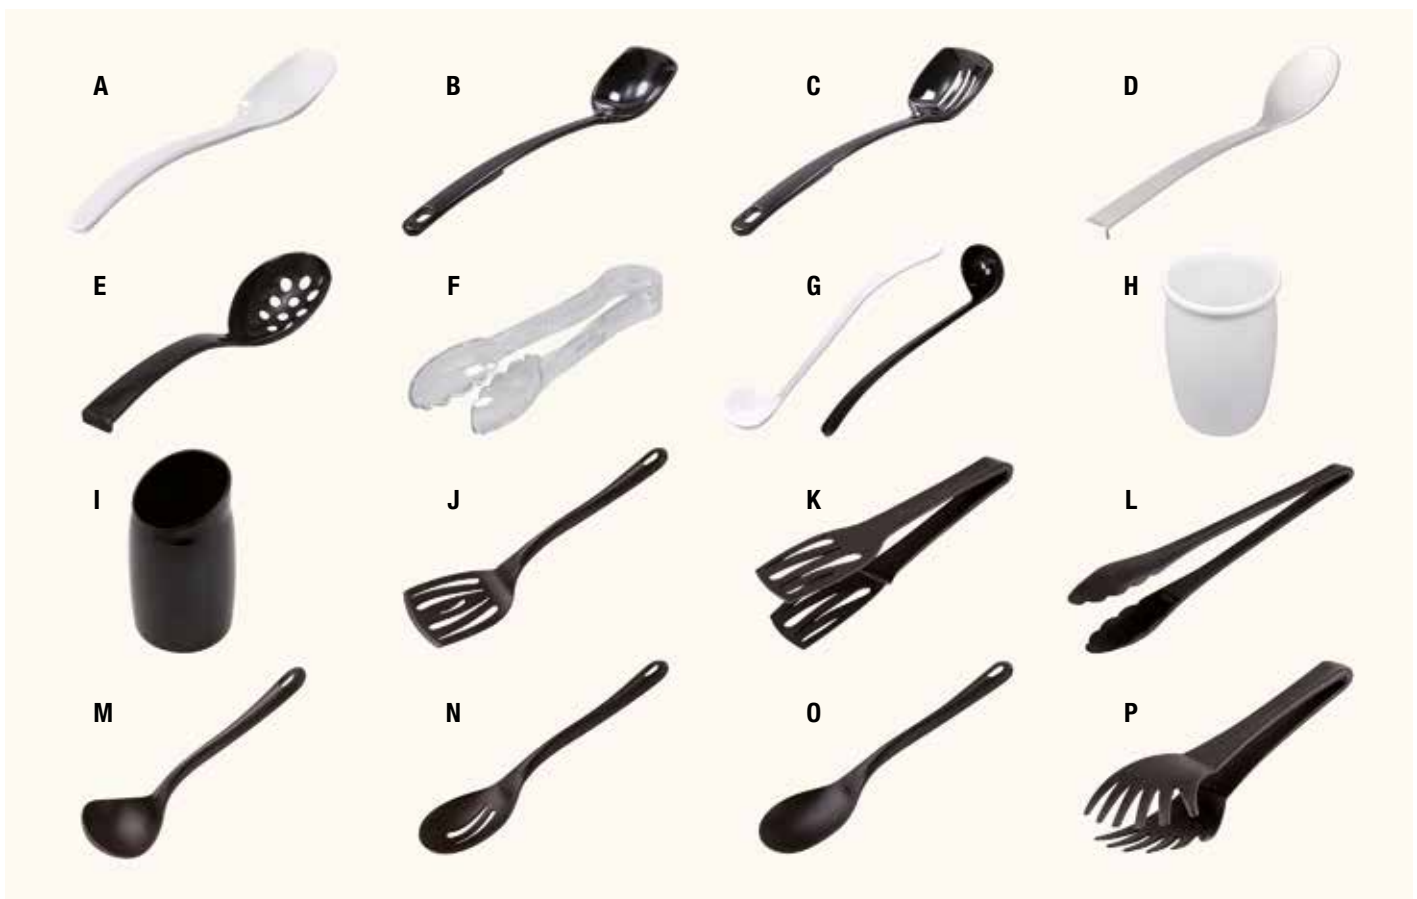

* Lieferfrist auf Anfrage / Livraison sur demande