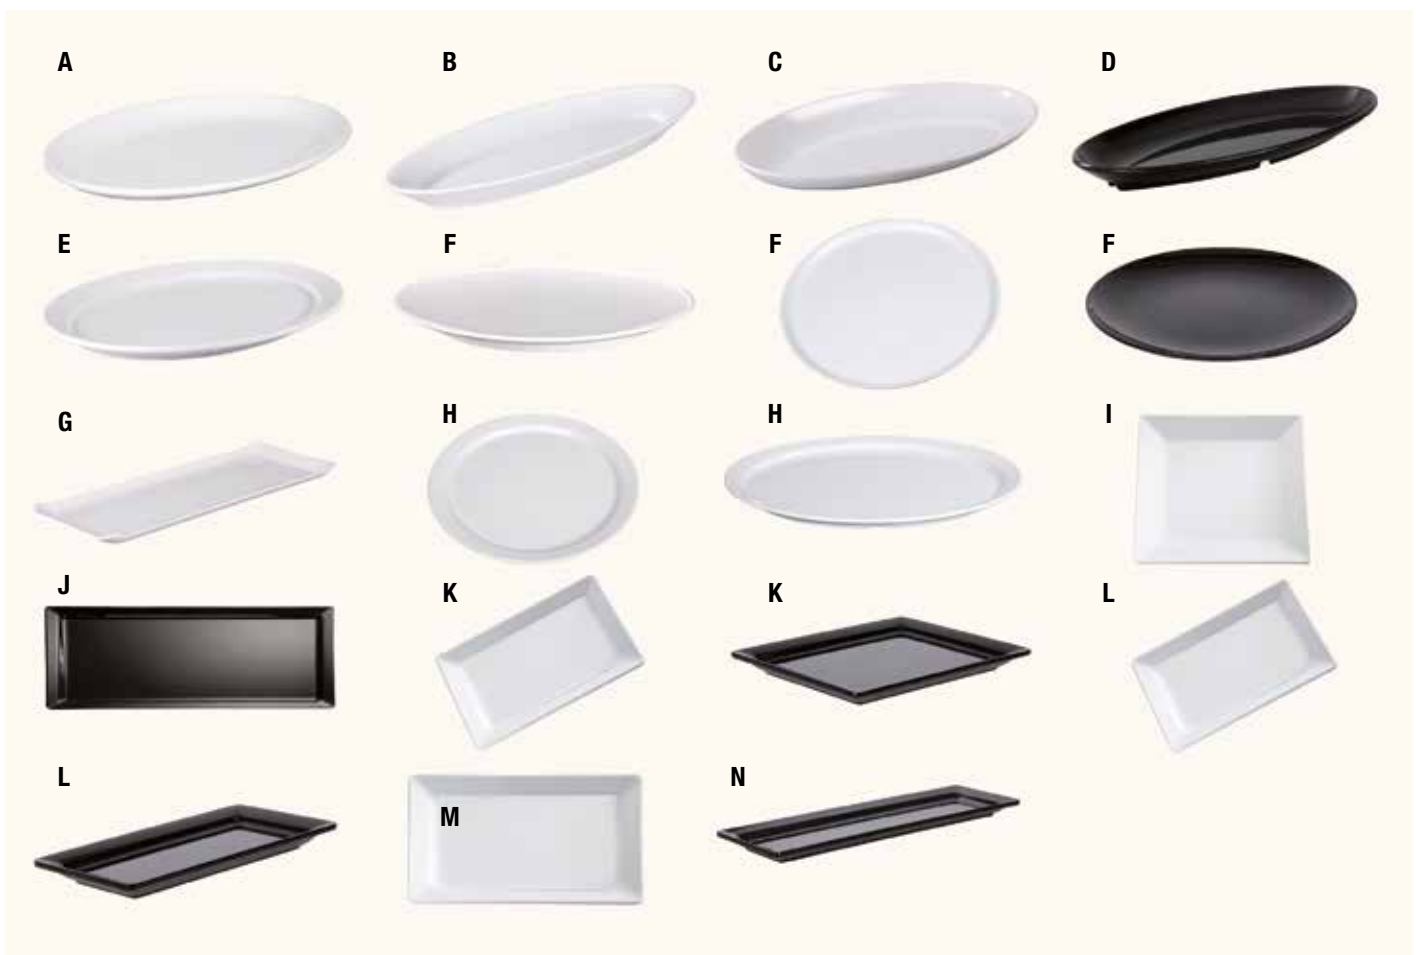

* Lieferfrist auf Anfrage / Livraison sur demande