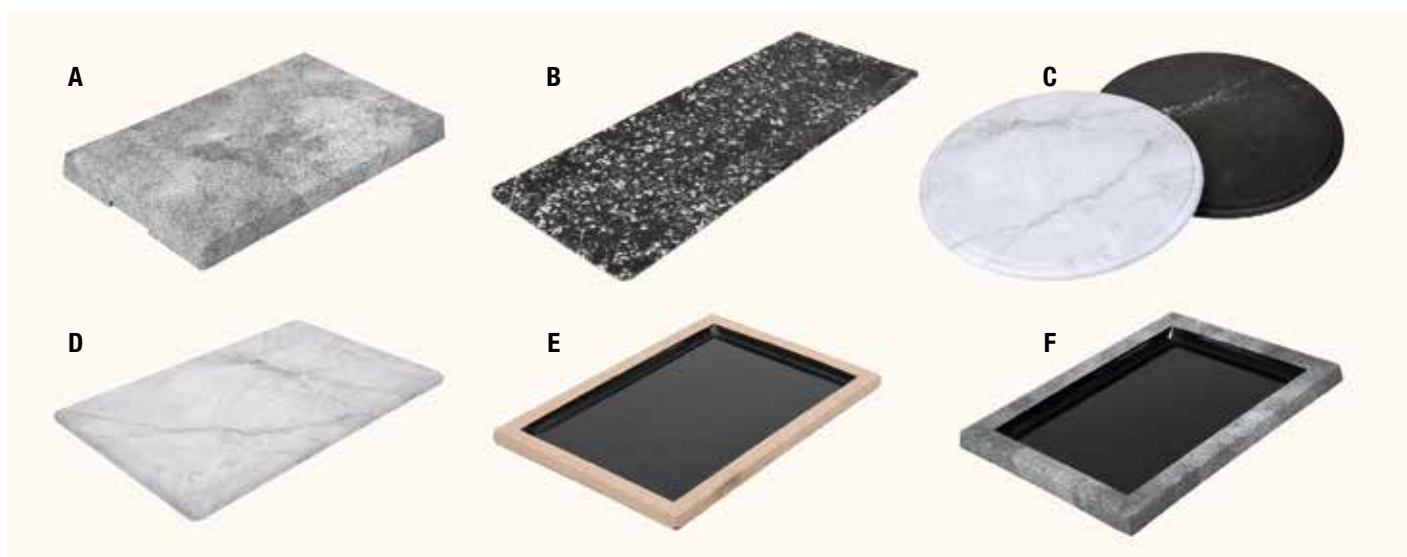

PLATTEN / PLATS

Beschreibung/Description	Farbe/Couleur	Dimension	Art.-Nr./Réf.	Material/Matériel
A Platte/Plat GN1/2 URBAN	grau/gris	325x265x20 mm	130.9212.00*	Melamin/Mélamine
Platte/Plat GN1/4 URBAN	grau/gris	265x162x20 mm	130.9214.00*	Melamin/Mélamine
B Platte/Plat OXFORD	Granit-imitation/Granite decor	530x195x17 mm	130.1440.00	Melamin/Mélamine
		300x300x17 mm	130.1441.00	Melamin/Mélamine
		300x200x17 mm	130.1442.00	Melamin/Mélamine
C Platte rund m. Saftrille CARRARA Plat rond avec rainure à jus CARRARA	Marmor-imitation weiss Marmor decor blanc	ø 285x14 mm	130.3028.07	Melamin/Mélamine
	Marmor-imitation schwarz Marmor decor noir	ø 285x14 mm	130.3028.17	Melamin/Mélamine
D Platte / Plat CARRARA	Marmor-imitation weiss Marmor decor blanc	300x200x14 mm	130.9630.07	Melamin/Mélamine
	Marmor-imitation weiss Marmor decor blanc	400x300x14 mm	130.9640.07	Melamin/Mélamine
E Platte / Plat	Holz/schwarz/Bois/noir	280x210x21 mm	130.2321.17	Melamin/Mélamine
		420x210x21 mm	130.2342.17	Melamin/Mélamine
		420x280x21 mm	130.2328.17	Melamin/Mélamine
F Platte / Plat	Granit/schwarz/Granite/noir	280x210x21 mm	130.2321G.17	Melamin/Mélamine
		420x280x21 mm	130.2328G.17	Melamin/Mélamine